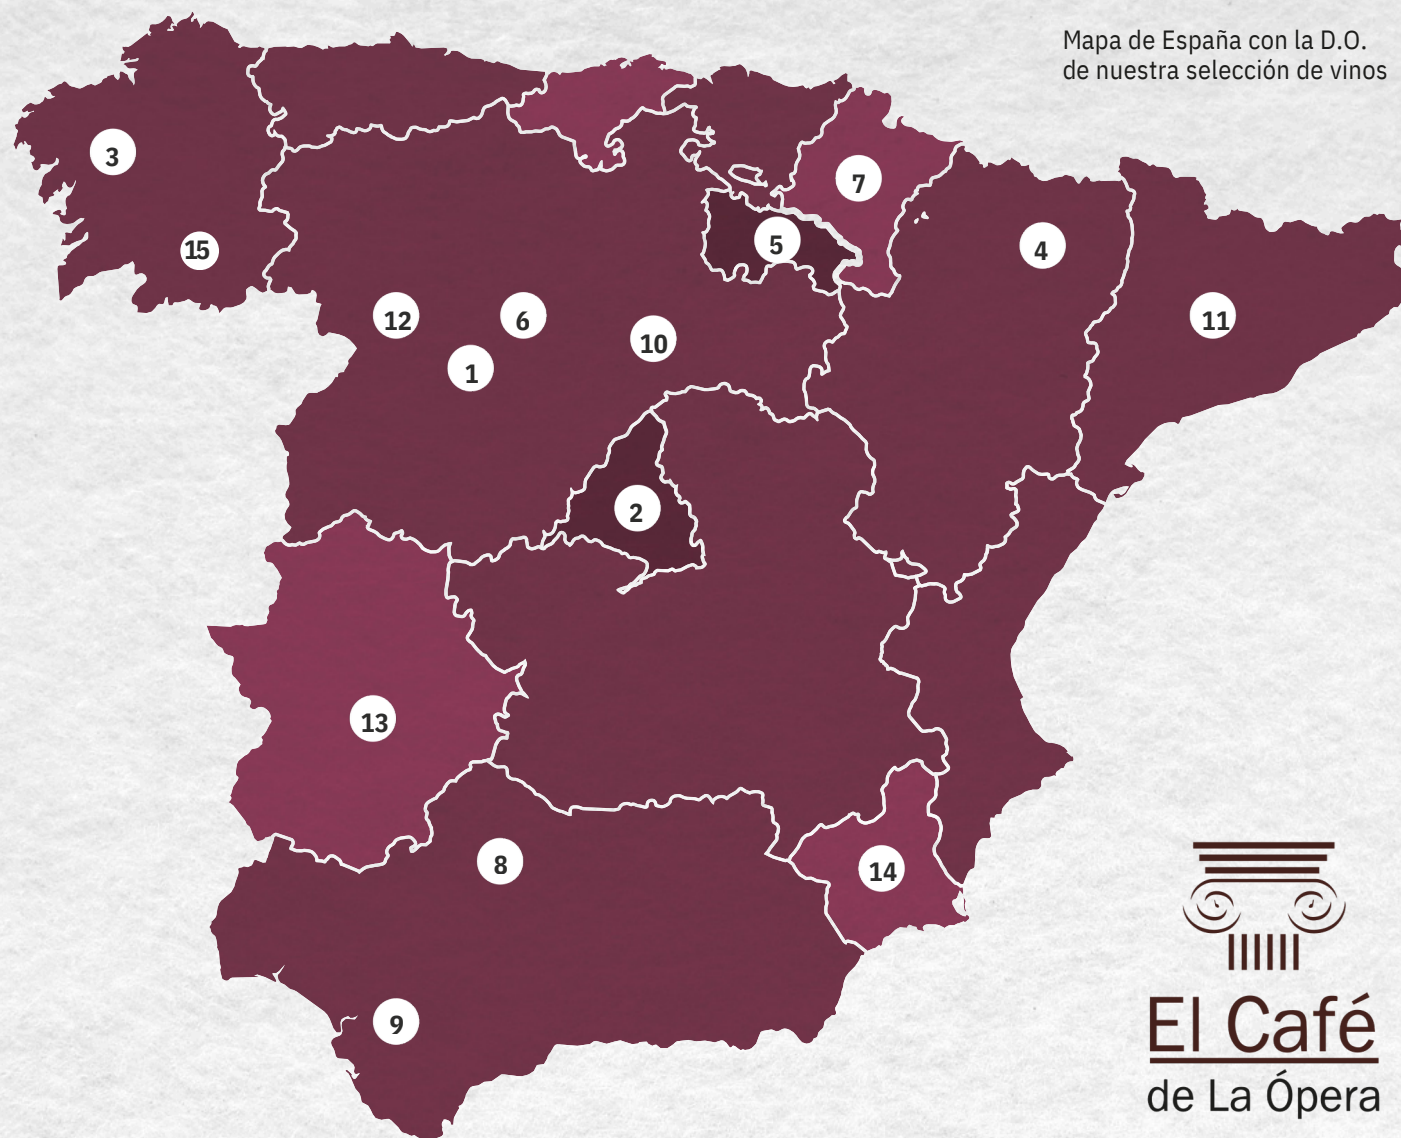

Denominación de Origen

Los territorios vitivinícolas de España cuentan con casi 90 vinos certificados con denominación de origen (D.O.).

Una denominación de origen no solo indica la procedencia de las uvas de un vino en particular, sino también representa las técnicas utilizadas para la elaboración de ese vino, desde el momento de su cultivo hasta su embotellado, así como muchos otros detalles.